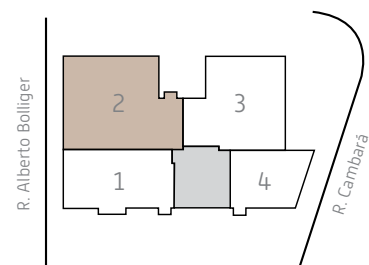

SUÍTE

2 quartos
78,18 m² privativos

TIPO 1

3 suítes
119,76m²privativos

TIPO 2

3 quartos (1 suíte)
100,37 m²privativos

TIPO 3

Duplex

95,23 m² privativos

Inferior

Superior

TIPO 4

Cobertura Duplex

3 Suítes • 212,58 m² privados
Terraço descoberto com 82,34 m²

TIPO 2

Cobertura Duplex

3 Suítes • 173,58 m² privativos
Terraço descoberto com 25,79 m²

TIPO 3