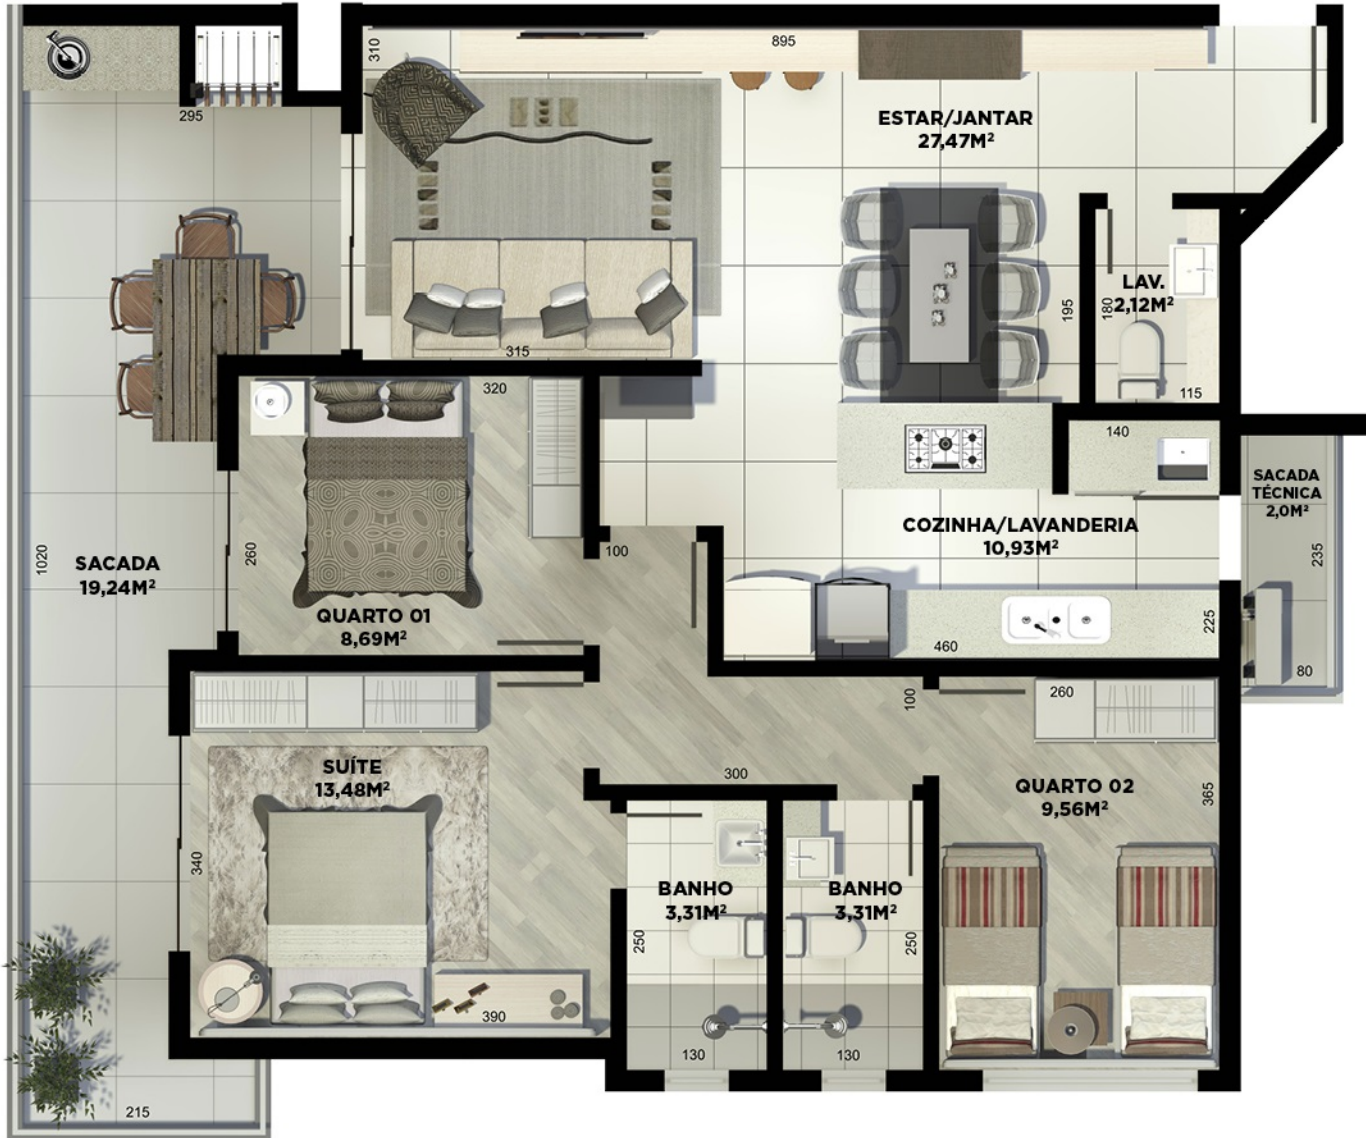

APARTAMENTO 42 FRENTE

ÁREA TOTAL DE 170 A 200 M² • ÁREA PRIVATIVA 105 A 120 M²
BOX PRAIA (USO EXCLUSIVO) • 1 OU 2 VAGAS DE GARAGEM

Rua Marechal Floriano Peixoto

PLANTA "TIPO"

Rua Marechal Floriano Peixoto

APARTAMENTO 43 FUNDOS

ÁREA TOTAL DE 155 A 185 M² • ÁREA PRIVATIVA 103 A 106 M²
BOX PRAIA (USO EXCLUSIVO) • 1 OU 2 VAGAS DE GARAGEM

PLANTA "TIPO"

Rua Marechal Floriano Peixoto

IMPLANTAÇÃO DO SALÃO DE FESTAS E RECREAÇÃO DESCOBERTA COM PISCINA

IMPLANTAÇÃO DO PAVIMENTO TÉRREO